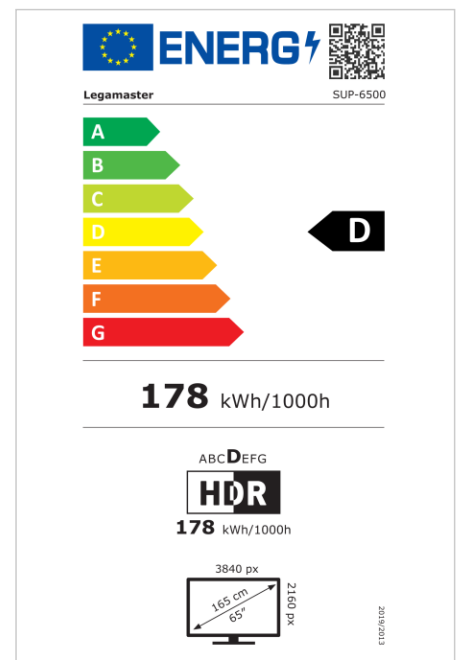

SUPREME Touchdisplay SUP-6500 CH

- Legamaster SUPREME ist ein modulares System, das mit zusätzlichen Komponenten wie der SUPREME Smartbar mit Näherungssensor und der SUPREME Kamera erweitert werden kann
- Für den User entwickelt: Von einfach zu bedienenden Softkeys, über einen leicht zugänglichen USB-Anschluss im Frontbereich bis hin zu einem Startscreen, der für jeden intuitiv und schnell zu bedienen ist
- Richten Sie den SUPREME e-Screen so ein, dass Sie direkt Zugriff auf die häufigsten Einsatzszenarien haben. Ob Nutzung von Legamaster Sessions auf einem OPS, Videokonferenzen auf einem externen System oder Inhalte von persönlichen geräte auf den Screen spiegeln
- Das Touch-Erlebnis ist eines der besten in dieser Produktklasse. Das neueste InGlass System von FlatFrog bietet hohe Geschwindigkeit und Genauigkeit
- Das Bonded Glas eliminiert den Spalt zwischen Glas und Panel für ein realistisches Schreibgefühl. Es vergrößert den Betrachtungswinkel und reduziert Reflexionen
- Das Glas des Touchscreens ist sowohl mit einer Antireflexions- als auch mit einer Antifingerprint-Beschichtung versehen. Dies reduziert die Reflexion weiter, erhöht die sichtbare Helligkeit und macht das Glas super einfach zu reinigen
- Die PID-grade-Panels bieten eine Helligkeit von 500 cd/ms, einen Kontrast von 5000:1 und die Möglichkeit zur 24/7 Nutzung